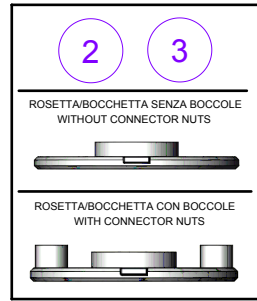

ISTRUZIONI DI MONTAGGIO IMPUGNATURE TIMELESS (CON VITI PASSANTI). ASSEMBLING INSTRUCTION TIMELESS HANDLES (BOLT THROUGH FIXING).

1	FERRO QUADRO
2	SOTTOROSETTA CON MOLLA DESTRA
3	SOTTOROSETTA CON MOLLA SINISTRA
4	PIATTELLO
5	MANIGLIA DESTRA
6	MANIGLIA SINISTRA
7	VITE GRANO
8	CHIAVE ESAGONALE PER VITE GRANO
9	SOTTOBOCCHETTA PATENT / YALE
10	BOCCHETTA PATENT / YALE
A	KIT VITI DI FISSAGGIO

1	SQUARE SPINDLE
2	RIGHT HAND SPRING INNER ROSE
3	LEFT HAND SPRING INNER ROSE
4	ANTI FRICTION PLATE
5	RIGHT HAND LEVER
6	LEFT HAND LEVER
7	GRUB SCREW
8	ALLEN KEY
9	KEYHOLE / EURO CYLINDER PROFILE INNER ROSE
10	KEYHOLE / EURO CYLINDER PROFILE ESCUTCHEON COVER
A	SCREW FIXINGS