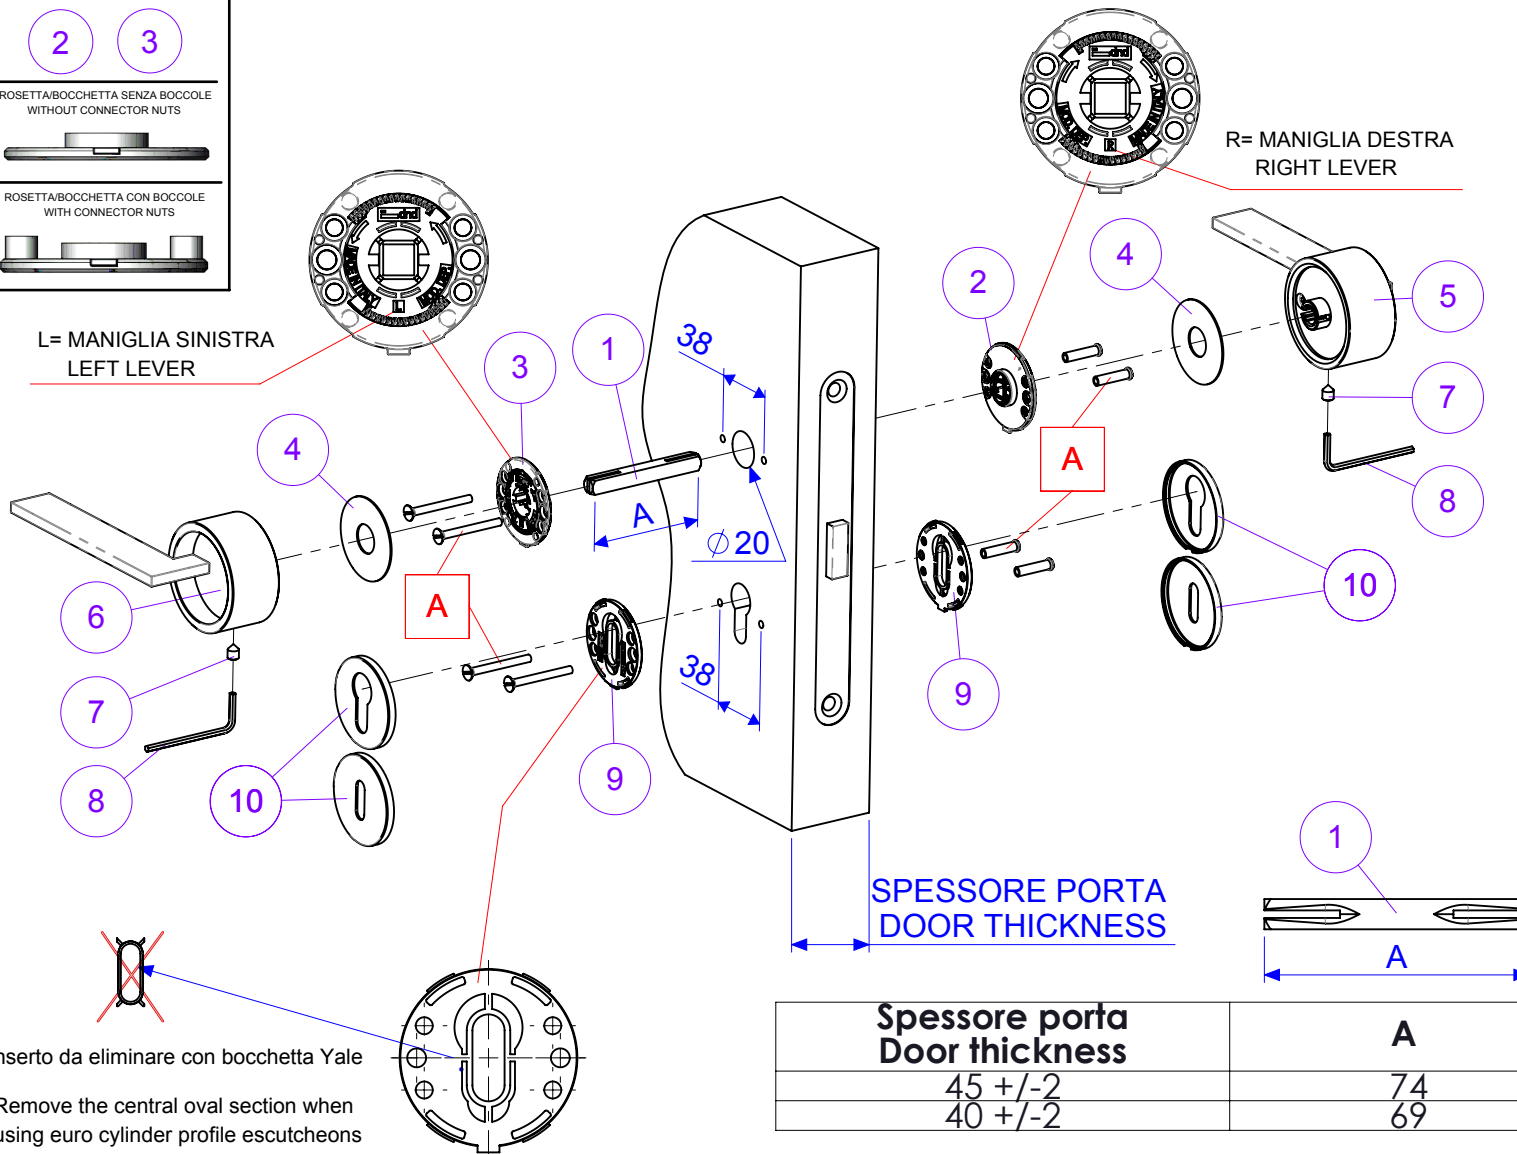

ISTRUZIONI DI MONTAGGIO IMPUGNATURE TIMELESS (CON VITI PASSANTI). ASSEMBLING INSTRUCTION TIMELESS HANDLES (BOLT THROUGH FIXING).

1	FERRO QUADRO
2	SOTTOROSETTA CON MOLLA DESTRA
3	SOTTOROSETTA CON MOLLA SINISTRA
4	PIATTELLO
5	MANIGLIA DESTRA
6	MANIGLIA SINISTRA
7	VITE GRANO
8	CHIAVE ESAGONALE PER VITE GRANO
9	SOTTOBOCCHETTA PATENT / YALE
10	BOCCHETTA PATENT / YALE
A	KIT VITI DI FISSAGGIO

1	SQUARE SPINDLE
2	RIGHT HAND SPRING INNER ROSE
3	LEFT HAND SPRING INNER ROSE
4	ANTI FRICTION PLATE
5	RIGHT HAND LEVER
6	LEFT HAND LEVER
7	GRUB SCREW
8	ALLEN KEY
9	KEYHOLE / EURO CYLINDER PROFILE INNER ROSE
10	KEYHOLE / EURO CYLINDER PROFILE ESCUTCHEON COVER
A	SCREW FIXINGS

Spessore porta Door thickness	A
45 +/-2	74
40 +/-2	69

ISTRUZIONI DI MONTAGGIO IMPUGNATURE TIMELESS (CON VITI PASSANTI). ASSEMBLING INSTRUCTION TIMELESS HANDLES (BOLT THROUGH FIXING).

1	SOTTOROSETTA SENZA MOLLA CON BUSSOLA NERA PER NOTTOLINO
2	ROSETTA
3	RONDELLA NYLON
4	NOTTOLINO GIREVOLE INTERNO
5	NOTTOLINO EMERGENZA ESTERNO
6	VITE GRANO PER FISSAGGIO NOTTOLINO NINTERNO GIREVOLE
7	CHIAVE ESAGONALE PER VITE GRANO
A	KIT VITI DI FISSAGGIO

1	INNER ROSE WITHOUT SPRING WHIT NYLON BLACK BUSH FOR TURN & RELEASE
2	ROSE COVER
3	NYLON WASHER
4	PRIVACY SNIB TURN
5	EMERGENCY RELEASE
6	LEFT HAND LEVER
7	GRUB SCREW TO FIX THE PRIVACY SNIB TURN
8	ALLEN KEY
A	SCREW FIXINGS