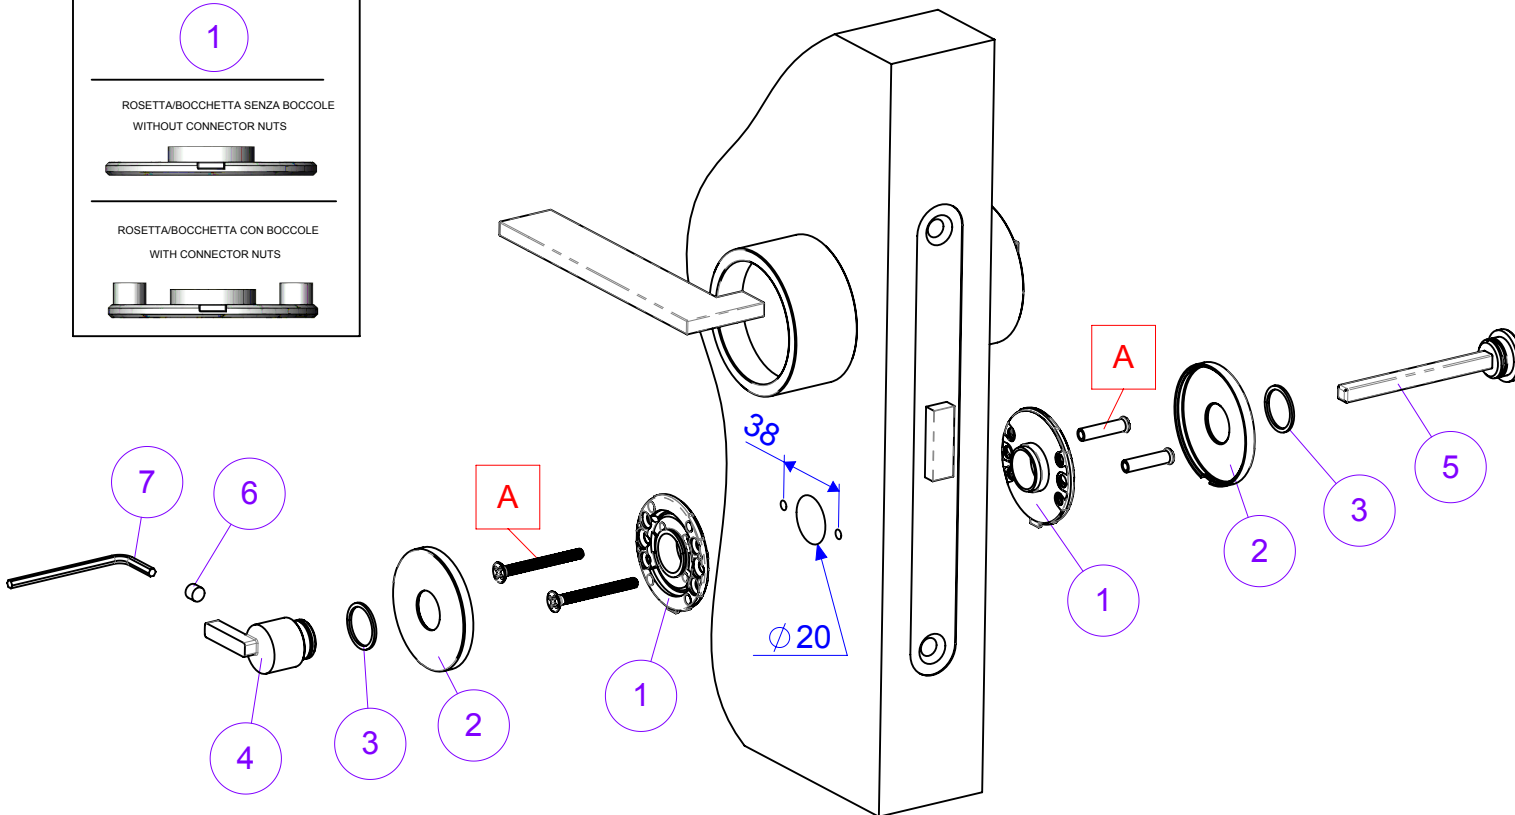

ISTRUZIONI DI MONTAGGIO IMPUGNATURE TIMELESS (CON VITI PASSANTI). ASSEMBLING INSTRUCTION TIMELESS HANDLES (BOLT THROUGH FIXING).

1	FERRO QUADRO
2	SOTTOROSETTA CON MOLLA DESTRA
3	SOTTOROSETTA CON MOLLA SINISTRA
4	PIATTELLO
5	MANIGLIA DESTRA
6	MANIGLIA SINISTRA
7	VITE GRANO
8	CHIAVE ESAGONALE PER VITE GRANO
9	SOTTOBOCCHETTA PATENT / YALE
10	BOCCHETTA PATENT / YALE
A	KIT VITI DI FISSAGGIO

1	SQUARE SPINDLE
2	RIGHT HAND SPRING INNER ROSE
3	LEFT HAND SPRING INNER ROSE
4	ANTI FRICTION PLATE
5	RIGHT HAND LEVER
6	LEFT HAND LEVER
7	GRUB SCREW
8	ALLEN KEY
9	KEYHOLE / EURO CYLINDER PROFILE INNER ROSE
10	KEYHOLE / EURO CYLINDER PROFILE ESCUTCHEON COVER
A	SCREW FIXINGS

Spessore porta Door thickness	A
45 +/-2	74
40 +/-2	69

ISTRUZIONI DI MONTAGGIO IMPUGNATURE TIMELESS (CON VITI PASSANTI). ASSEMBLING INSTRUCTION TIMELESS HANDLES (BOLT THROUGH FIXING).

1	SOTTOROSETTA SENZA MOLLA CON BUSSOLA NERA PER NOTTOLINO
2	ROSETTA
3	RONDELLA NYLON
4	NOTTOLINO GIREVOLE INTERNO
5	NOTTOLINO EMERGENZA ESTERNO
6	VITE GRANO PER FISSAGGIO NOTTOLINO NINTERNO GIREVOLE
7	CHIAVE ESAGONALE PER VITE GRANO
A	KIT VITI DI FISSAGGIO

1	INNER ROSE WITHOUT SPRING WHIT NYLON BLACK BUSH FOR TURN & RELEASE
2	ROSE COVER
3	NYLON WASHER
4	PRIVACY SNIB TURN
5	EMERGENCY RELEASE
6	LEFT HAND LEVER
7	GRUB SCREW TO FIX THE PRIVACY SNIB TURN
8	ALLEN KEY
A	SCREW FIXINGS