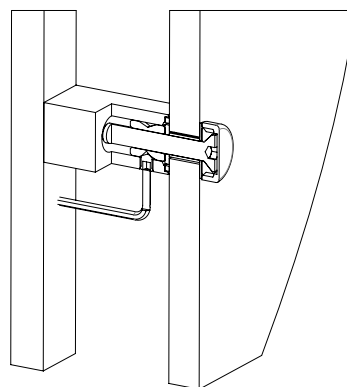

ISTRUZIONI MONTAGGIO MANIGLIONI SOLID SQUARE/FLAT

ASSEMBLING INSTRUCTION FOR PULL HANDLES SOLID SQUARE/FLAT

A	B
400	600
600	800
1000	1200

dnd

Dnd
is a trademark of
FMN Martinelli S.p.A.
Loc. Piani di Mura, 2 -
25070 Casto (BS) Italia