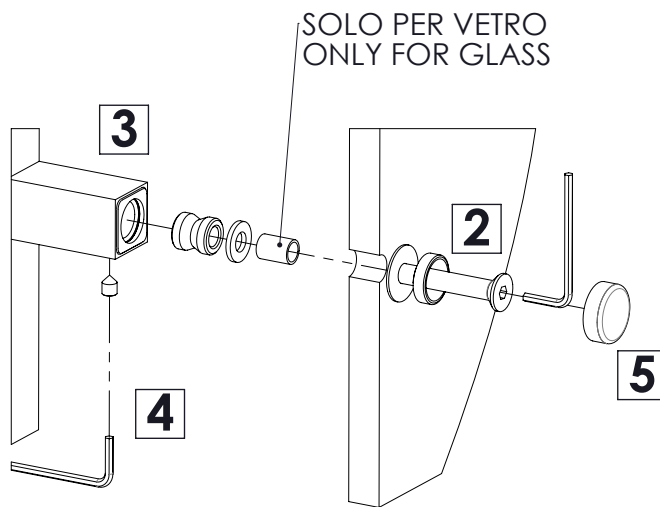

ISTRUZIONI MONTAGGIO MANIGLIONI SOLID SQUARE/FLAT

ASSEMBLING INSTRUCTION FOR PULL HANDLES SOLID SQUARE/FLAT

A	B
400	600
600	800
1000	1200

dnd

Dnd
is a trademark of
FMN Martinelli S.p.A.
Loc. Piani di Mura, 2 -
25070 Casto (BS) Italia