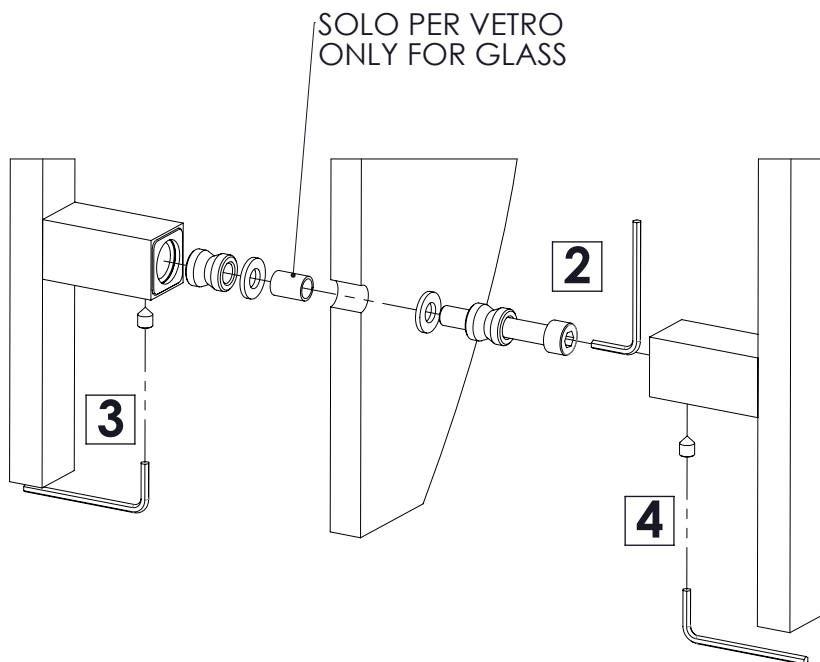

ISTRUZIONI MONTAGGIO MANIGLIONI SOLID SQUARE/FLAT

ASSEMBLING INSTRUCTION FOR PULL HANDLES SOLID SQUARE/FLAT

A	B
400	600
600	800
1000	1200

dnd

Dnd
is a trademark of
FMN Martinelli S.p.A.
Loc. Piani di Mura, 2 -
25070 Casto (BS) Italia