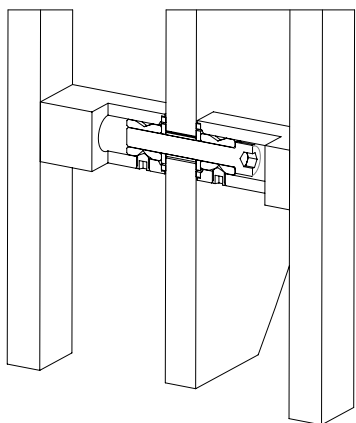

ISTRUZIONI MONTAGGIO MANIGLIONI SOLID SQUARE/FLAT

ASSEMBLING INSTRUCTION FOR PULL HANDLES SOLID SQUARE/FLAT

A	B
400	600
600	800
1000	1200

dnd

Dnd
is a trademark of
FMN Martinelli S.p.A.
Loc. Piani di Mura, 2 -
25070 Casto (BS) Italia