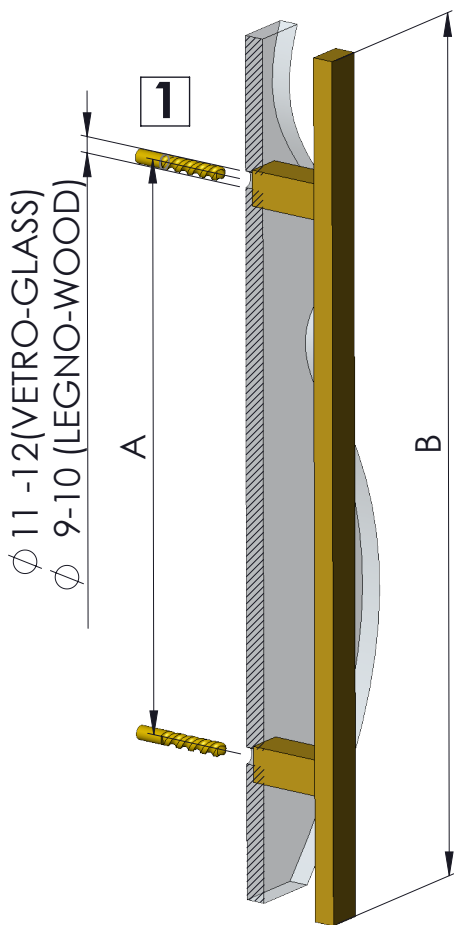

ISTRUZIONI MONTAGGIO MANIGLIONI SOLID SQUARE/FLAT

ASSEMBLING INSTRUCTION FOR PULL HANDLES SOLID SQUARE/FLAT

A	B
400	600
600	800
1000	1200

dnd

Dnd
is a trademark of
FMN Martinelli S.p.A.
Loc. Piani di Mura, 2 -
25070 Casto (BS) Italia