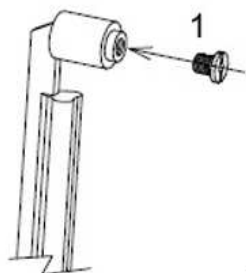

ISTRUZIONI MONTAGGIO MANIGLIONE C1918 CON ROSETTE VIS
VETRO
 ASSEMBLING INSTRUCTIONS FOR PULL HANDLE C1918 ROSES VIS
GLASS

dnd

Dnd is a trademark of
FMN Martinelli S.p.A.
 Loc. Piani di Mura, 2 - 25070 Casto (BS) Italia
 t. +39 0365 899 113 - f. +39 0365 899 118
 info@dndhandles.it - www.dndhandles.it

Numero Verde
800-020343

VETRO - GLASS

ISTRUZIONI MONTAGGIO MANIGLIONE C1918 CON ROSETTE VIS
LEGNO

ASSEMBLING INSTRUCTIONS FOR PULL HANDLE C1918 ROSES VIS
WOOD