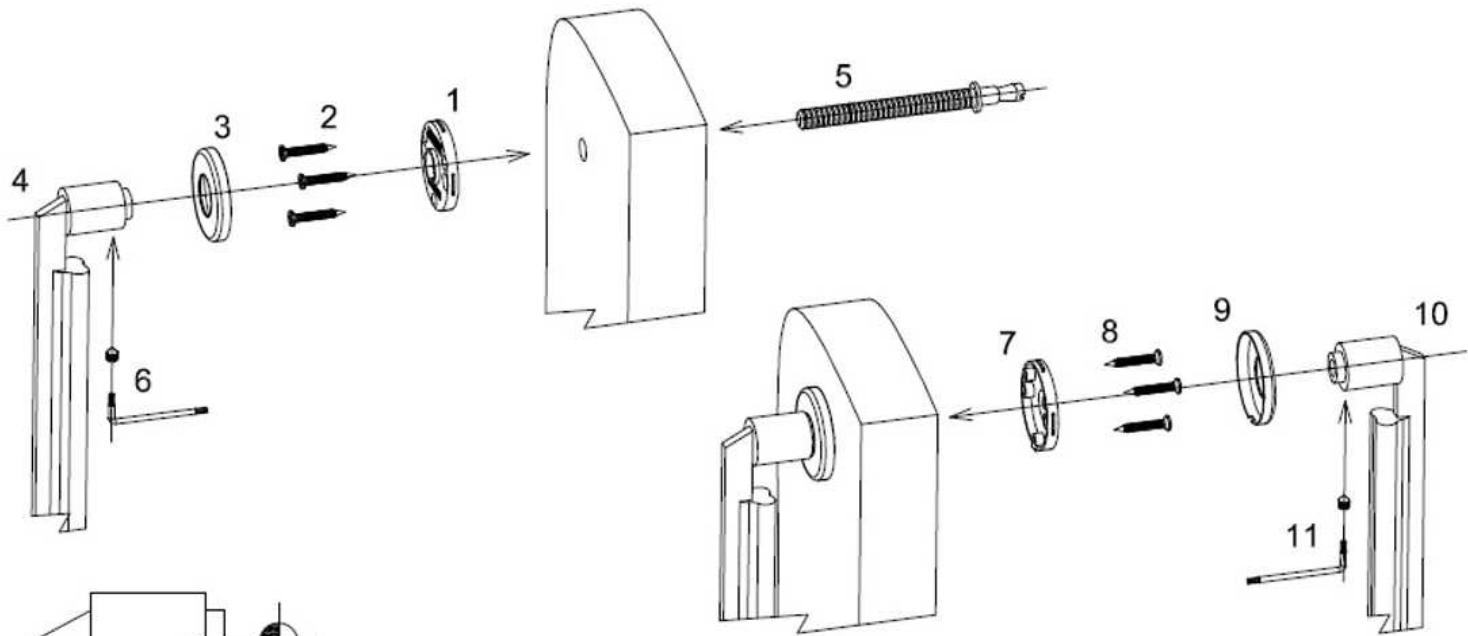

ISTRUZIONI MONTAGGIO MANIGLIONE C1918 CON ROSETTE VIS
VETRO
 ASSEMBLING INSTRUCTIONS FOR PULL HANDLE C1918 ROSES VIS
GLASS

dnd

Dnd is a trademark of
FMN Martinelli S.p.A.
 Loc. Piani di Mura, 2 - 25070 Casto (BS) Italia
 t. +39 0365 899 113 - f. +39 0365 899 118
 info@dndhandles.it - www.dndhandles.it

Numero Verde
800-020343

VETRO - GLASS

ISTRUZIONI MONTAGGIO MANIGLIONE C1918 CON ROSETTE VIS
LEGNO

ASSEMBLING INSTRUCTIONS FOR PULL HANDLE C1918 ROSES VIS
WOOD