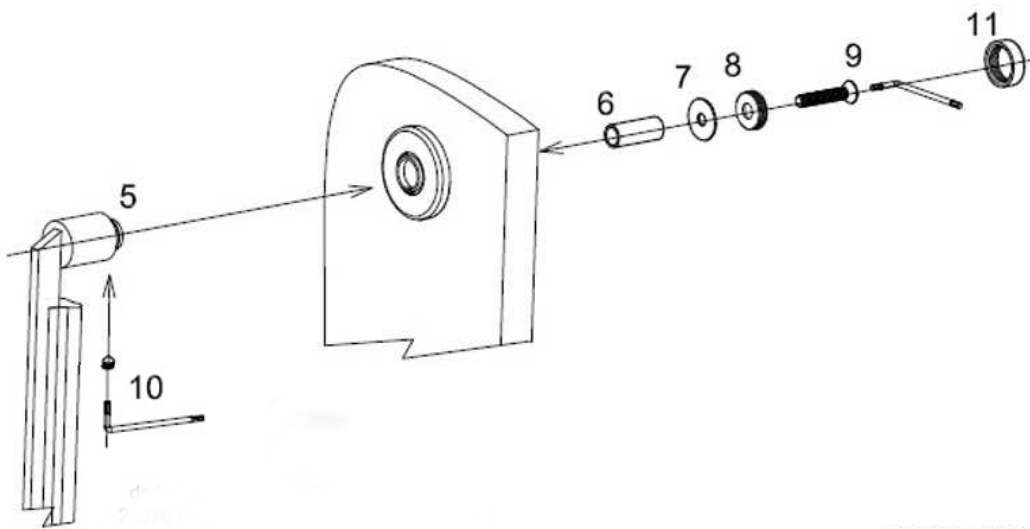

ISTRUZIONI MONTAGGIO MANIGLIONE C1918 CON ROSETTE VIS
VETRO
 ASSEMBLING INSTRUCTIONS FOR PULL HANDLE C1918 ROSES VIS
GLASS

dnd

Dnd is a trademark of
FMN Martinelli S.p.A.
 Loc. Piani di Mura, 2 - 25070 Casto (BS) Italia
 t. +39 0365 899 113 - f. +39 0365 899 118
 info@dndhandles.it - www.dndhandles.it

Numero Verde
800-020343

VETRO - GLASS

ISTRUZIONI MONTAGGIO MANIGLIONE C1918 CON ROSETTE VIS
LEGNO

ASSEMBLING INSTRUCTIONS FOR PULL HANDLE C1918 ROSES VIS
WOOD