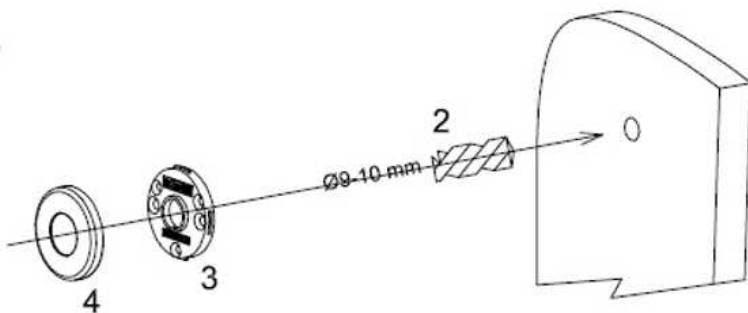

ISTRUZIONI MONTAGGIO MANIGLIONE C1918 CON ROSETTE VIS
VETRO
 ASSEMBLING INSTRUCTIONS FOR PULL HANDLE C1918 ROSES VIS
GLASS

dnd

Dnd is a trademark of
FMN Martinelli S.p.A.
 Loc. Piani di Mura, 2 - 25070 Casto (BS) Italia
 t. +39 0365 899 113 - f. +39 0365 899 118
 info@dndhandles.it - www.dndhandles.it

Numero Verde
800-020343

VETRO - GLASS

ISTRUZIONI MONTAGGIO MANIGLIONE C1918 CON ROSETTE VIS
LEGNO

ASSEMBLING INSTRUCTIONS FOR PULL HANDLE C1918 ROSES VIS
WOOD