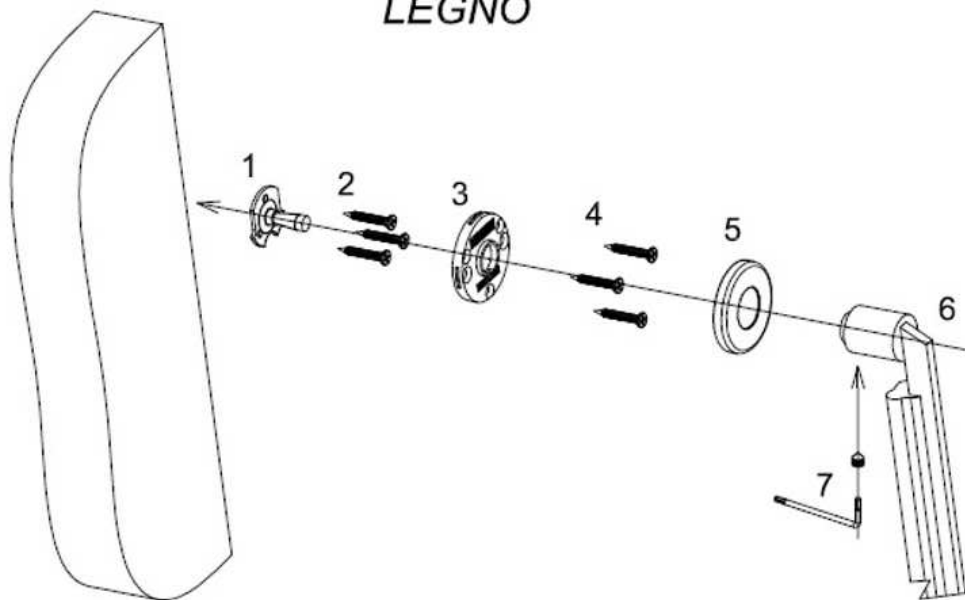

ISTRUZIONI MONTAGGIO MANIGLIONE C1918 CON ROSETTE VIS
VETRO
 ASSEMBLING INSTRUCTIONS FOR PULL HANDLE C1918 ROSES VIS
GLASS

dnd

Dnd is a trademark of
FMN Martinelli S.p.A.
 Loc. Piani di Mura, 2 - 25070 Casto (BS) Italia
 t. +39 0365 899 113 - f. +39 0365 899 118
 info@dndhandles.it - www.dndhandles.it

Numero Verde
800-020343

VETRO - GLASS

ISTRUZIONI MONTAGGIO MANIGLIONE C1918 CON ROSETTE VIS
LEGNO

ASSEMBLING INSTRUCTIONS FOR PULL HANDLE C1918 ROSES VIS
WOOD