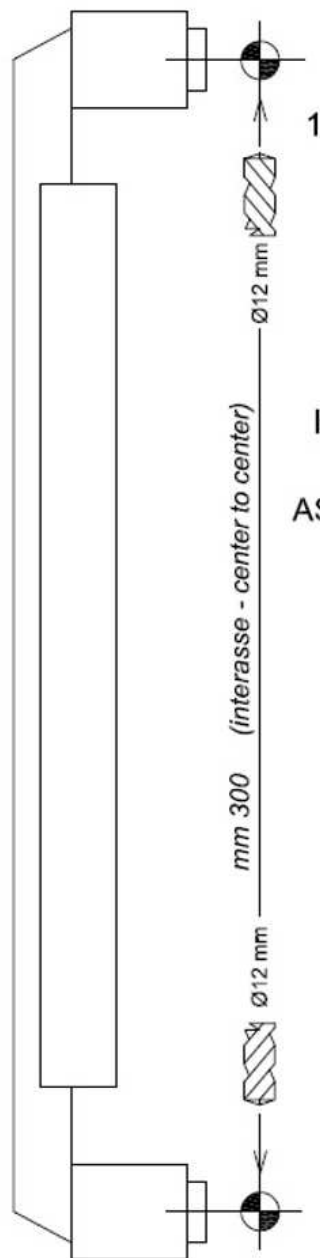

ISTRUZIONI MONTAGGIO MANIGLIONE C1918 CON ROSETTE VIS
VETRO
 ASSEMBLING INSTRUCTIONS FOR PULL HANDLE C1918 ROSES VIS
GLASS

dnd

Dnd is a trademark of
FMN Martinelli S.p.A.
 Loc. Piani di Mura, 2 - 25070 Casto (BS) Italia
 t. +39 0365 899 113 - f. +39 0365 899 118
 info@dndhandles.it - www.dndhandles.it

Numero Verde
800-020343

VETRO - GLASS

ISTRUZIONI MONTAGGIO MANIGLIONE C1918 CON ROSETTE VIS
LEGNO

ASSEMBLING INSTRUCTIONS FOR PULL HANDLE C1918 ROSES VIS
WOOD