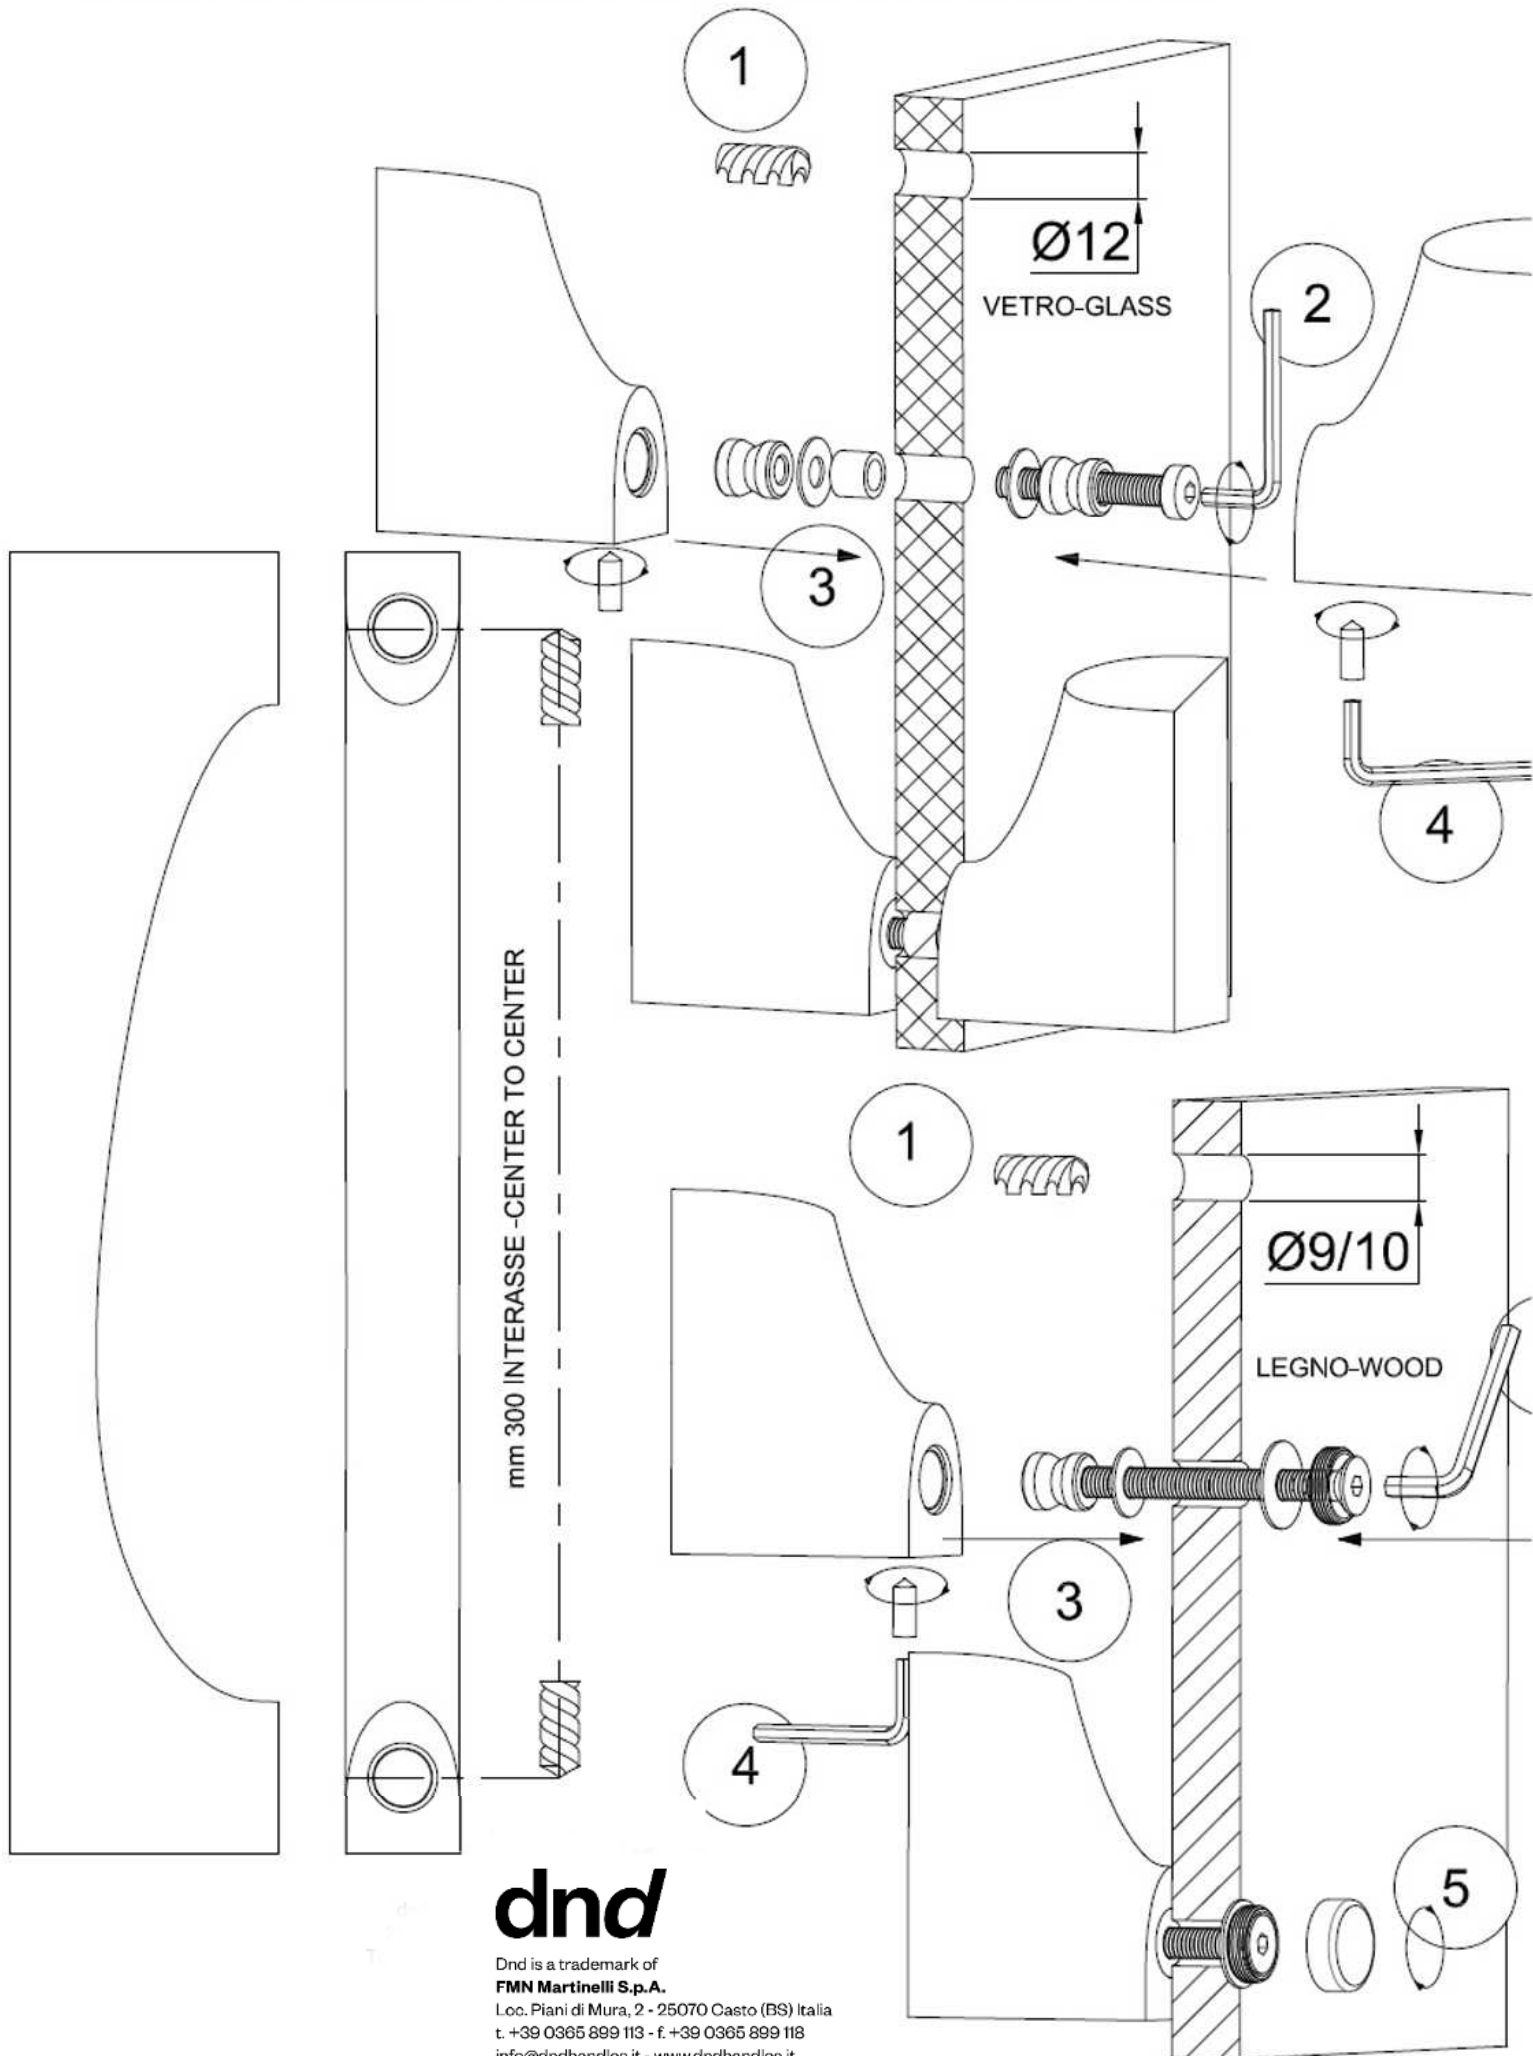

ISTRUZIONI MONTAGGIO MANIGLIONE INTAKE ASSEMBLING INSTRUCTION FOR PULL HANDLE INTAKE

dnd

Dnd is a trademark of
FMN Martinelli S.p.A.
 Loc. Piani di Mura, 2 - 25070 Casto (BS) Italia
 t. +39 0365 899 113 - f. +39 0365 899 118
 info@dndhandles.it - www.dndhandles.it