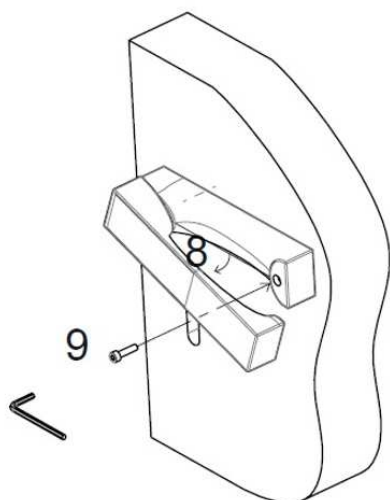

ISTRUZIONI DI MONTAGGIO
ASSEMBLING INSTRUCTIONS
INTAKE

dnd

Dnd is a trademark of
FMN Martinelli S.p.A.
Loc. Piani di Mura, 2 - 25070 Casto (BS) Italia
t. +39 0365 899 113 - f. +39 0365 899 118
info@dndhandles.it - www.dndhandles.it