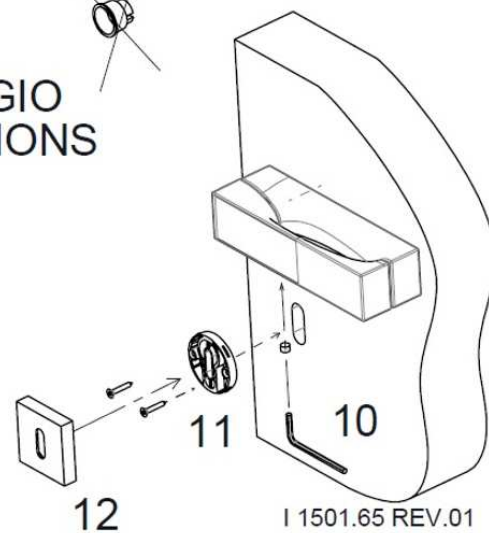

ISTRUZIONI DI MONTAGGIO
ASSEMBLING INSTRUCTIONS
INTAKE

dnd

Dnd is a trademark of
FMN Martinelli S.p.A.
Loc. Piani di Mura, 2 - 25070 Casto (BS) Italia
t. +39 0365 899 113 - f. +39 0365 899 118
info@dndhandles.it - www.dndhandles.it