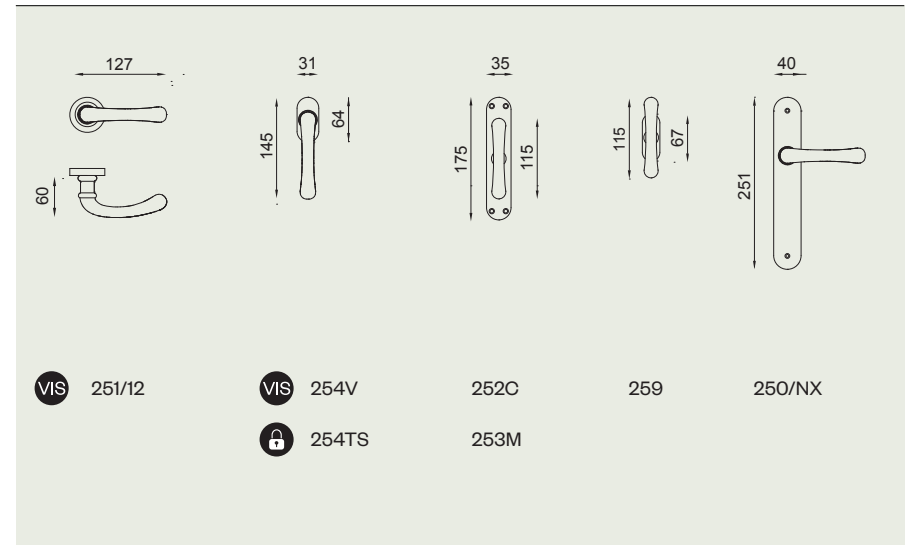

lorena

design: Dnd
technical division

Ottone
Solid brass

OLV
Lucido
Polished

AB
Bronzato
Antique bronze

251/12
OLV

242-

dnd 2018/2019