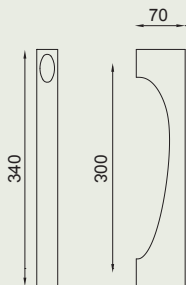

intake

design:
Andrea Morgante

Ottone forgiato
Forged brass

OC
Power cromo lucido
Power polished chrome

**Altre finiture disponibili
su richiesta.**

*Other finishes available on
demand.*

IN25 - SINGOLO
IN26 - SET