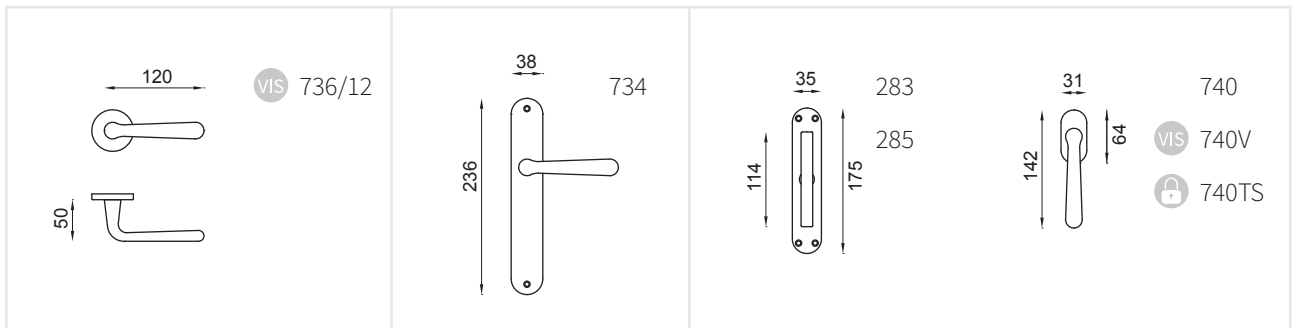

CAROLA

Design: Martinelli Lab

dnd
by Martinelli

ottone
solid brass

Prodotto italiano

OLV
Lucido
Polished

OCS
Cromosat
Satin chrome

VIS Garantito 10 anni
10 years guaranteed