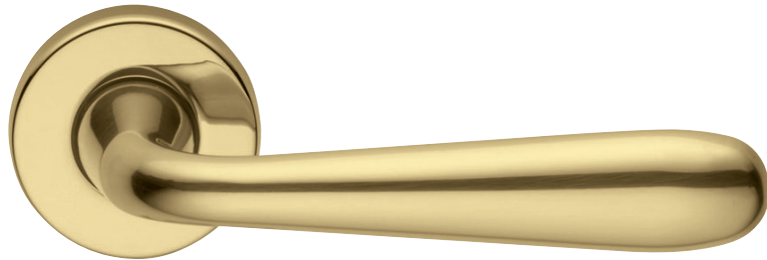

CAROLA

Design: Martinelli Lab

dnd
by Martinelli

ottone
solid brass

Prodotto italiano

OLV
Lucido
Polished

OCS
Cromosat
Satin chrome

VIS Garantito 10 anni
10 years guaranteed