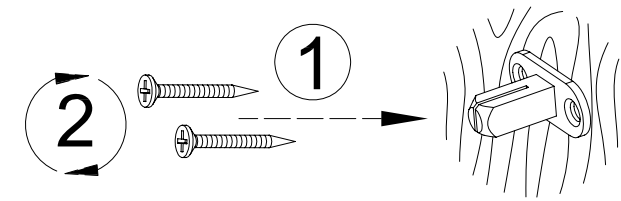

ISTRUZIONI DI MONTAGGIO
ASSEMBLING INSTRUCTIONS

LEGNO - WOOD
PARETE - WALL

dnd

Dnd
 is a trademark of
FMN Martinelli S.p.A.
 Loc. Piani di Mura, 2 -
 25070 Casto (BS) Italia

t. +39 0365 899 113
 f. +39 0365 899 118
 info@dndhandles.it
 www.dndhandles.it