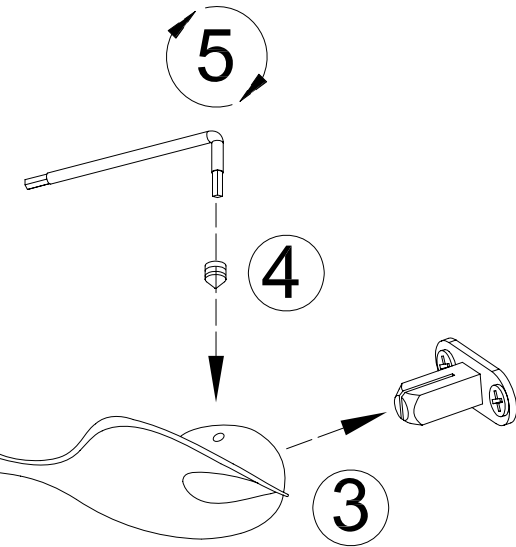

ISTRUZIONI DI MONTAGGIO
ASSEMBLING INSTRUCTIONS

LEGNO - WOOD
PARETE - WALL

dnd

Dnd
 is a trademark of
FMN Martinelli S.p.A.
 Loc. Piani di Mura, 2 -
 25070 Casto (BS) Italia

t. +39 0365 899 113
 f. +39 0365 899 118
 info@dndhandles.it
 www.dndhandles.it