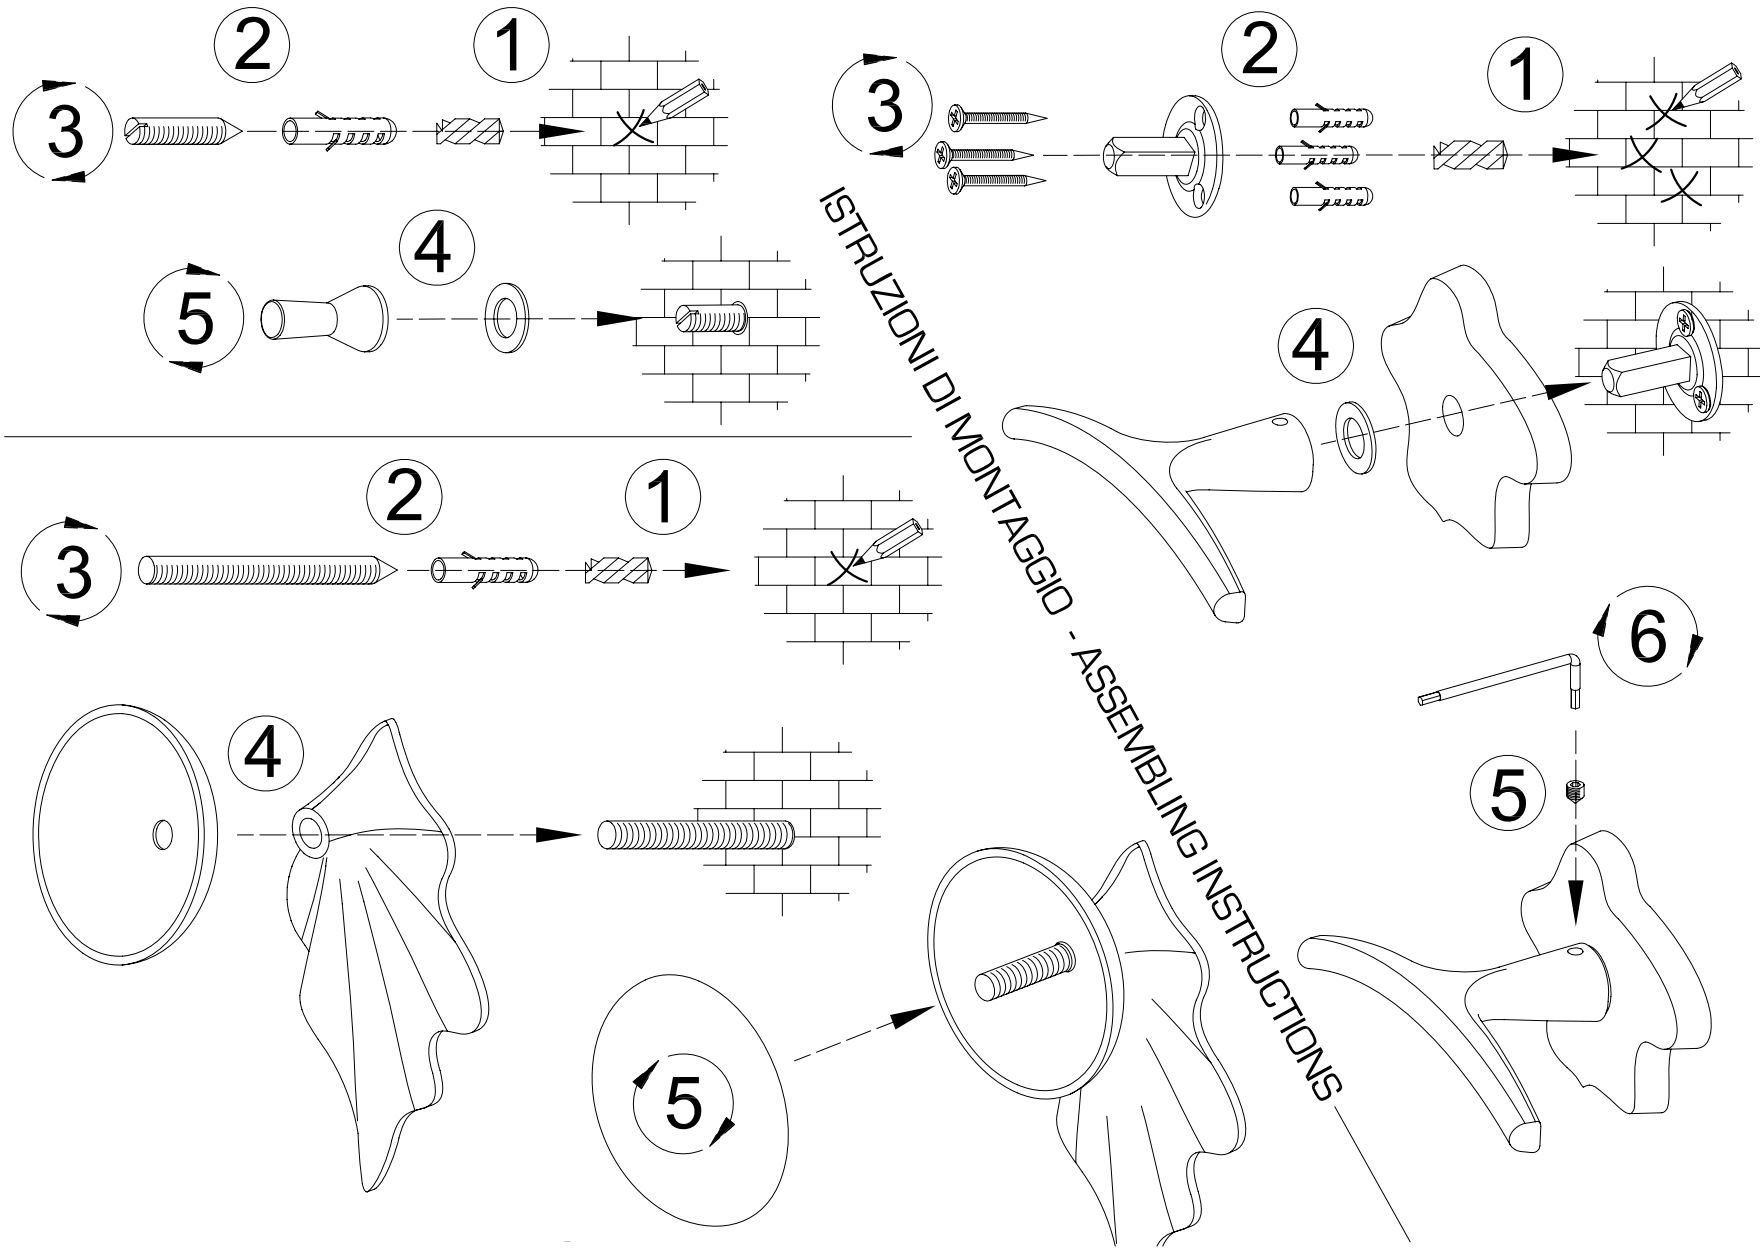

ISTRUZIONI DI MONTAGGIO
ASSEMBLING INSTRUCTIONS

LEGNO - WOOD
PARETE - WALL

dnd

Dnd
 is a trademark of
FMN Martinelli S.p.A.
 Loc. Piani di Mura, 2 -
 25070 Casto (BS) Italia

t. +39 0365 899 113
 f. +39 0365 899 118
 info@dndhandles.it
 www.dndhandles.it