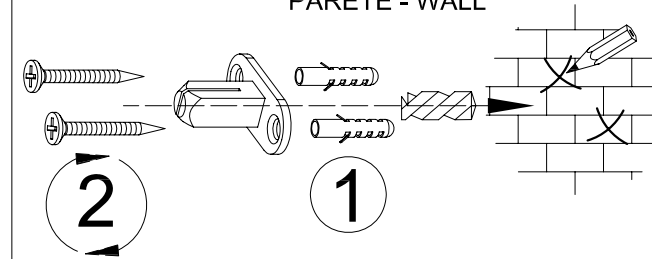

ISTRUZIONI DI MONTAGGIO
ASSEMBLING INSTRUCTIONS

LEGNO - WOOD
PARETE - WALL

dnd

Dnd
 is a trademark of
FMN Martinelli S.p.A.
 Loc. Piani di Mura, 2 -
 25070 Casto (BS) Italia

t. +39 0365 899 113
 f. +39 0365 899 118
 info@dndhandles.it
 www.dndhandles.it