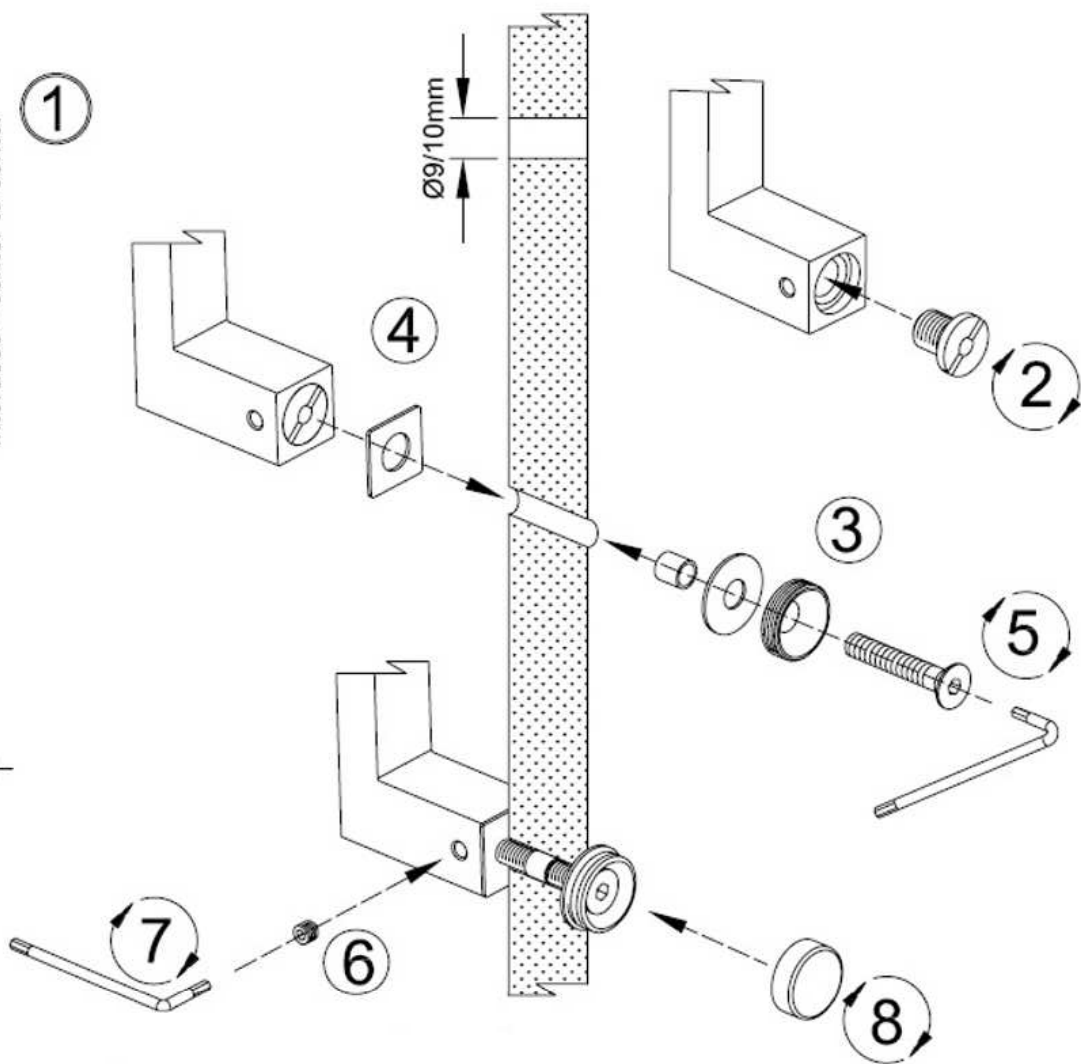

ISTRUZIONI MONTAGGIO MANIGLIONE SENZA ROSETTE
 ASSEMBLING INSTRUCTIONS FOR PULL HANDLE WITHOUT ROSES

dnd

Dnd
 is a trademark of
FMN Martinelli S.p.A.
 Loc. Piani di Mura, 2 -
 25070 Casto (BS) Italia

t. +39 0365 899 113
 f. +39 0365 899 118
 info@dndhandles.it
 www.dndhandles.it

LEGNO - WOOD

ISTRUZIONI MONTAGGIO MANIGLIONE SENZA ROSETTE
ASSEMBLING INSTRUCTIONS FOR PULL HANDLE WITHOUT ROSES

- VETRO
GLASS
- LEGNO - WOOD
- LEGNO - WOOD
MOD. ONLY